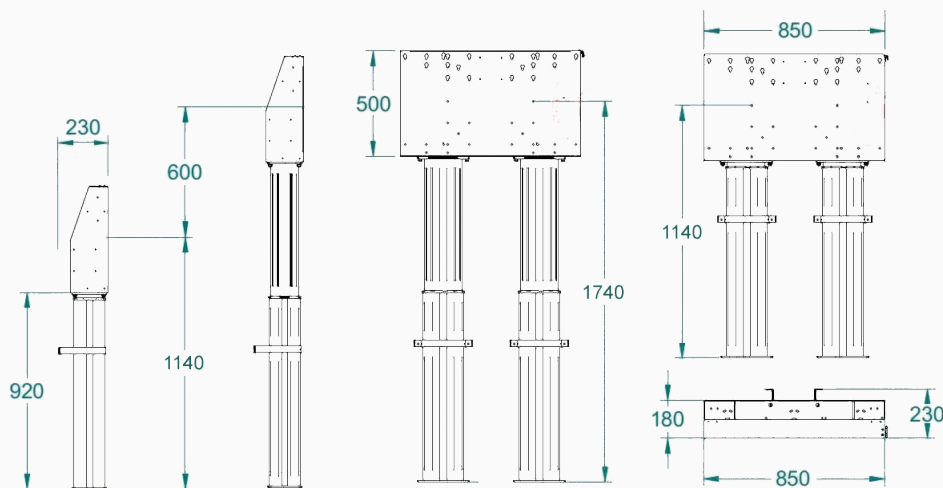

Kies voor gemak:

Dubbelzuils wand/vloerlift XL

- ▶ Montage aan de vloer en/of de wand.
- ▶ Steunt af op de vloer
- ▶ Geschikt voor montage bij zwakkere wanden
- ▶ Opbergruimte achter het scherm om apparatuur en kabels weg te werken
- ▶ Montage van mini-PC aan het frame mogelijk
- ▶ Wordt standaard geleverd met 1 wandbeugelset
- ▶ Ook vrijstaand mogelijk i.c.m. met EBT-VPXL8G
- ▶ Standaard tot 800mm VESA breedte
- ▶ Met name geschikt voor extra zware schermen

Max. 170 kg Alu / grijs 114 - 174 cm 60 cm 230 volt

VESA (B x H)

800 x 400	400 x 400
700 x 400	400 x 300
600 x 400	400 x 200
600 x 230	300 x 400
600 x 200	300 x 300
500 x 400	200 x 400
456 x 400	200 x 200

Technische tekening

Accessoires

Stekkerblok 6-voudig in te bouwen

VESA Adapterset grijs

Kabelhaak alu-grijs

Wand-beugelset