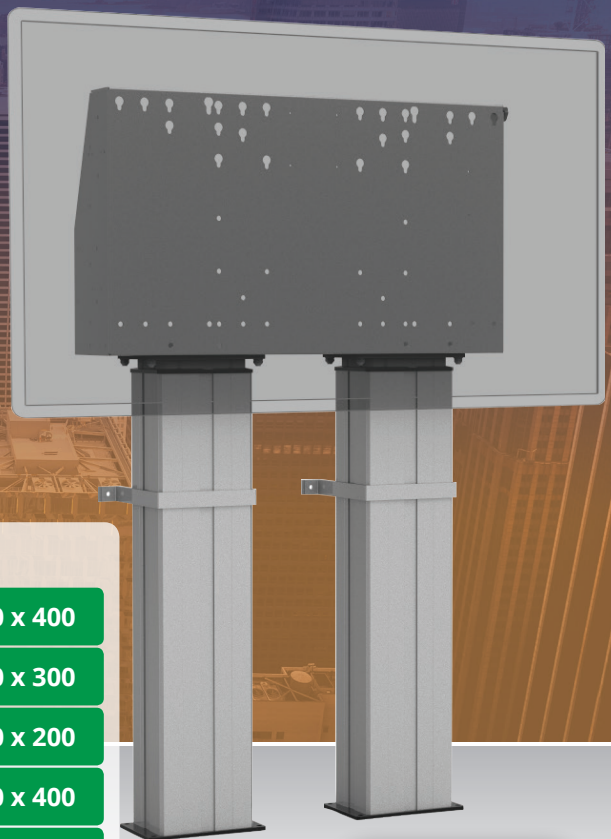

Kies voor gemak:

Dubbelzuils wand/vloerlift XL

- ▶ Montage aan de vloer en/of de wand.
- ▶ Steunt af op de vloer
- ▶ Geschikt voor montage bij zwakkere wanden
- ▶ Opbergruimte achter het scherm om apparatuur en kabels weg te werken
- ▶ Montage van mini-PC aan het frame mogelijk
- ▶ Wordt standaard geleverd met 1 wandbeugelset
- ▶ Ook vrijstaand mogelijk i.c.m. met EBT-VPXL8G
- ▶ Standaard tot 800mm VESA breedte
- ▶ Met name geschikt voor extra zware schermen

Max. 170 kg Alu / grijs 114 - 174 cm 60 cm 230 volt

VESA (B x H)

800 x 400	400 x 400
700 x 400	400 x 300
600 x 400	400 x 200
600 x 230	300 x 400
600 x 200	300 x 300
500 x 400	200 x 400
456 x 400	200 x 200

Technische tekening

Accessoires

Stekkerblok 6-voudig in te bouwen

VESA Adapterset grijs

Kabelhaak alu-grijs

Wand-beugelset